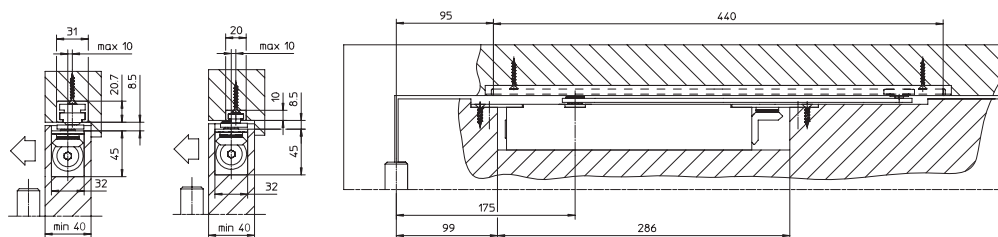

GEZE BOXER INTEGREREREDE DØRLUKKERE MED GLIDESKINNE

BOXER EKSEMPLER PÅ INDBYGNINGSMÅL

Boxer 2-4 med
standard skinne