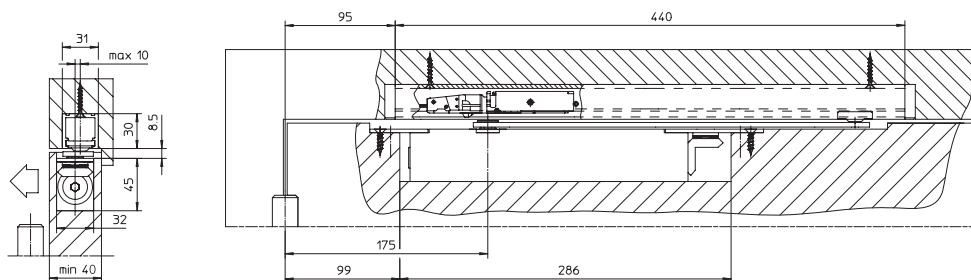

Boxer 2-4 med
E-skinne (ABDL)