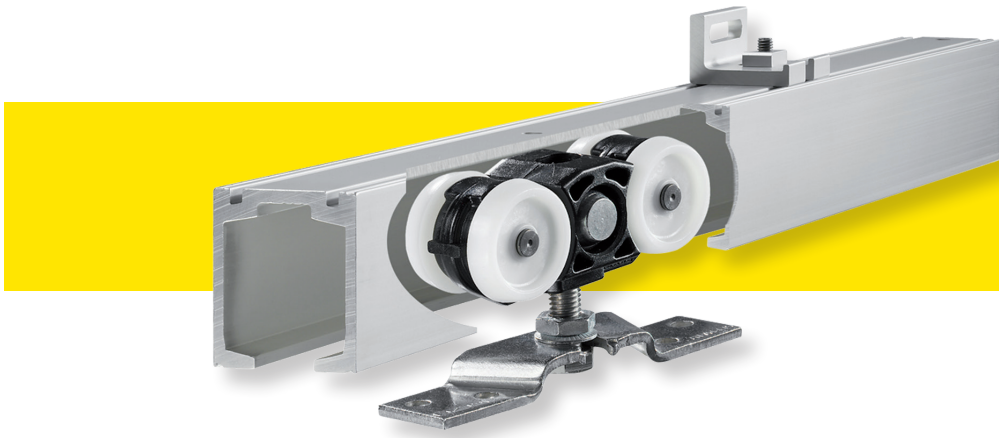

GEZE

DØRTEKNIK

GEZE Perlan 140 Skydedørsbeslag

GEZE PERLAN 140

Mange anvendelsesmuligheder med individuelt tilbehør

Perlan 140 er et skydedørsystem til en- og flerfløjede samt synkron skydedørsanlæg. Med sit diskrete, og stilrene design passer det perfekt til ethvert rum. Med den slidstærke teknik, de fine materialer og en førsteklasses forarbejdning åbnes skydedørene fjerlet hvilket giver Perlan 140 mulighed for anvendelse i mange år på kontorer og boliger med meget trafik.

Leveres i færdige sæt med komplet monteringstilbehør. Det er let og enkelt at montere.

Anvendelsesområde

- Til skydedøre op til 140 kg.
- Kan bruges udendørs (KS version)

Produktegenskaber

- Enkel installation
- Støjdæmpede rullevegne med kuglelejer i kraftig kvalitet
- Universal beslagsystem
- Lukket aluminiums løbeskinne
- Alle bolte og beslag i rustfrit stål (KS version)
- Til indvendig og udvendig montage (KS version)