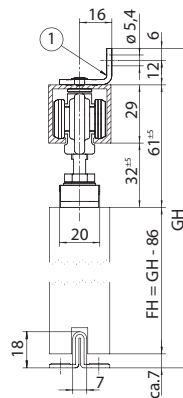

Montage

Rollan 40/80

Loftmontage

- 1 = Gulvstyr
- FH = Dørbladhøjde
- BRH = Total højde

Væghængt med bærevinkler

- 1 = Vinkelbeslag væg Perlan 140
- FH = Dørbladhøjde
- BRH = Total højde

Loftmontage med montageplade

- 1 = Loftbeslag
- FH = Dørbladhøjde
- BRH = Total højde

Klassifisering i henhold til EN 1527:2013

GEZE Rollan 40 N

Brugskategori	Holdbarhed	Dørvægt	Brand-modstand	Sikkerhed	Korrosions-beskyttelse	Sikkerhed	Dørkategori	Intern friktion
-	4	1	-	1	1	-	1	3