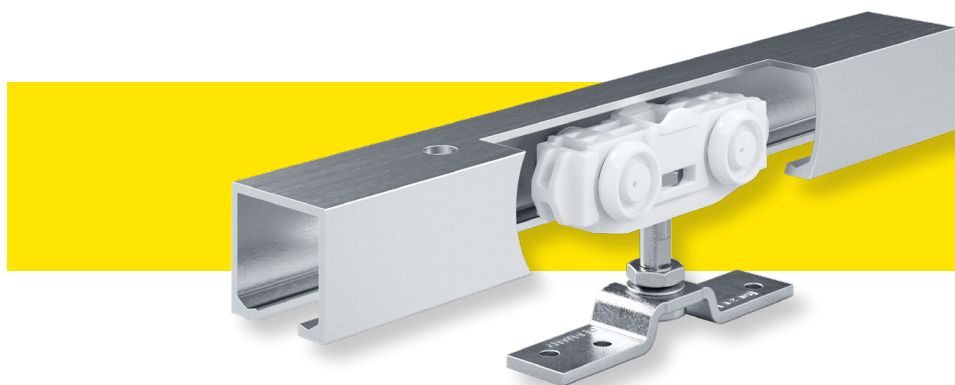

Klassifisering i henhold til EN 1527:2013

GEZE Rollan 40 N

Brugskategori	Holdbarhed	Dørvægt	Brand-modstand	Sikkerhed	Korrosions-beskyttelse	Sikkerhed	Dørkategori	Intern friktion
-	4	1	-	1	1	-	1	3

GEZE Rollan 80

Brugskategori	Holdbarhed	Dørvægt	Brand-modstand	Sikkerhed	Korrosions-beskyttelse	Sikkerhed	Dørkategori	Intern friktion
-	4	2	-	1	1	-	1	3

Bestillingsinformation

Beskrivelse	Dørbredde fra - til	Skinne-længde	ID nr. Rollan 40	ID nr. Rollan 80
GEZE Rollan 40 N/80 komplet sæt Sæt til væg- og loftsmontage med standard trædere, op til 40/80 kg dørbldvægt	500 mm	1150 mm	160405	-
	590 mm			
	500 mm	1650 mm	160406	160411
	840 mm			
	500 mm	1800 mm	160407	160412
	920 mm			
	500 mm	1900 mm	160408	160413
	970 mm			
	500 mm	2350 mm	160409	160414
	1190 mm			
	500 mm	2800 mm	160410	160415
	1420 mm			
	500 mm	3250 mm	-	160416
1640 mm