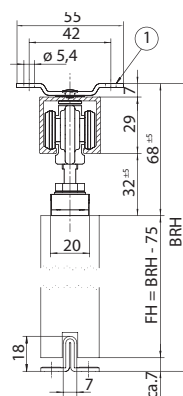

Montage

Rollan 40/80

Loftmontage

- 1 = Gulvstyr
- FH = Dørbladhøjde
- BRH = Total højde

Væghængt med bærevinkler

- 1 = Vinkelbeslag væg Perlan 140
- FH = Dørbladhøjde
- BRH = Total højde

Loftmontage med montageplade

- 1 = Loftbeslag
- FH = Dørbladhøjde
- BRH = Total højde

Klassifisering i henhold til EN 1527:2013

GEZE Rollan 40 N

Brugskategori	Holdbarhed	Dørvægt	Brand-modstand	Sikkerhed	Korrosions-beskyttelse	Sikkerhed	Dørkategori	Intern friktion
-	4	1	-	1	1	-	1	3

GEZE Rollan 80

Brugskategori	Holdbarhed	Dørvægt	Brand-modstand	Sikkerhed	Korrosions-beskyttelse	Sikkerhed	Dørkategori	Intern friktion
-	4	2	-	1	1	-	1	3

Bestillingsinformation

Beskrivelse	Dørbredde fra - til	Skinne-længde	ID nr. Rollan 40	ID nr. Rollan 80
GEZE Rollan 40 N/80 komplet sæt Sæt til væg- og loftsmontage med standard trædere, op til 40/80 kg dørbldvægt	500 mm	1150 mm	160405	-
	590 mm			
	500 mm	1650 mm	160406	160411
	840 mm			
	500 mm	1800 mm	160407	160412
	920 mm			
	500 mm	1900 mm	160408	160413
	970 mm			
	500 mm	2350 mm	160409	160414
	1190 mm			
	500 mm	2800 mm	160410	160415
	1420 mm			
	500 mm	3250 mm	-	160416
1640 mm				