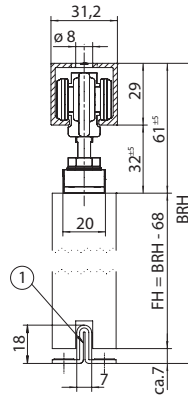

Montage

Rollan 40/80

Loftmontage

- 1 = Gulvstyr
- FH = Dørbladhøjde
- BRH = Total højde

Væghængt med bærevinkler

- 1 = Vinkelbeslag væg Perlan 140
- FH = Dørbladhøjde
- BRH = Total højde

Loftmontage med montageplade

- 1 = Loftbeslag
- FH = Dørbladhøjde
- BRH = Total højde

Klassifisering i henhold til EN 1527:2013

GEZE Rollan 40 N

Brugskategori	Holdbarhed	Dørvægt	Brand-modstand	Sikkerhed	Korrosions-beskyttelse	Sikkerhed	Dørkategori	Intern friktion
-	4	1	-	1	1	-	1	3