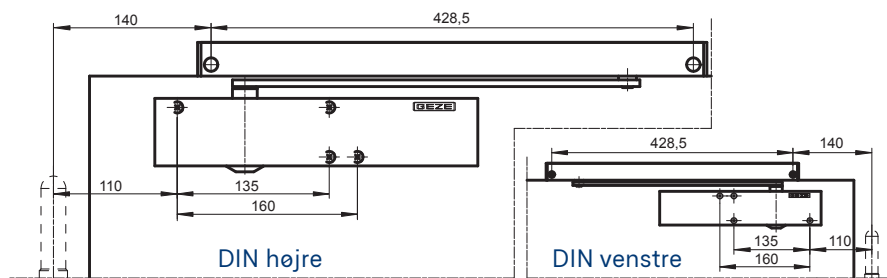

Tegninger

TS 5000 montering på hængselside med T-Stop glideskinne

Drejeleje montering på hængselside

TS 5000 L montering modsat hængselside med T-Stop glideskinne

Drejeleje montering modsat hængselside

Tilbehør

- Montageplade
- Vinkelkonsol
- Mekanisk fasthold
- Drejeleje

T-Stop varianter

- T-Stop glideskinne
for montage på hængselside
- T-Stop glideskinne BG
montage modsat hængselside

Bestillingsinformation

Betegnelse	Udførelse	ID nr.	
GEZE T – Stop glideskinne	Standard version montering på hængselside	Sølv	102363
		Hvid RAL 9016	108481
		RAL farve	102365
	BG version modsat hængselside	Sølv	102366
		Hvid RAL 9016	108482
		RAL farve	102368
GEZE Drejeleje for montering på hængselside eller modsat hængselside	Sølv	112688	
	Hvid RAL 9016	112689	
	RAL farve	112690	