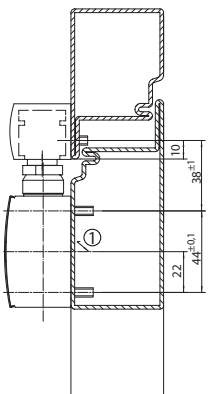

Tegninger

TS 5000 montering på hængselside med T-Stop glideskinne

Drejeleje montering på hængselside

TS 5000 L montering modsat hængselside med T-Stop glideskinne

Drejeleje montering modsat hængselside

Tilbehør