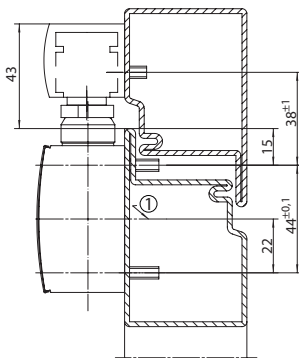

Tegninger

TS 5000 montering på hængselside med T-Stop glideskinne

Drejeleje montering på hængselside

TS 5000 L montering modsat hængselside med T-Stop glideskinne

Drejeleje montering modsat hængselside

Tilbehør