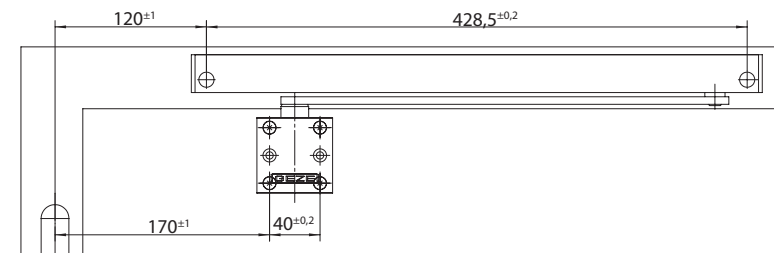

Tegninger

TS 5000 montering på hængselside med T-Stop glideskinne

Drejeleje montering på hængselside

TS 5000 L montering modsat hængselside med T-Stop glideskinne

Drejeleje montering modsat hængselside

Tilbehør