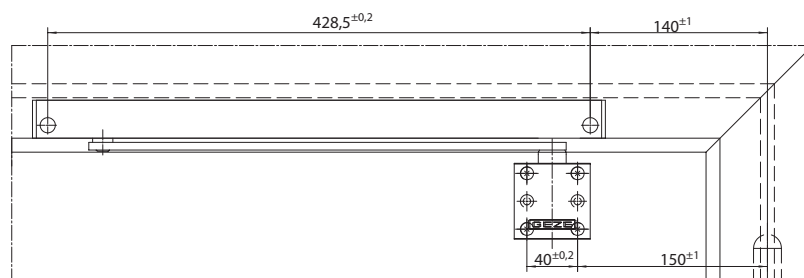

Tegninger

TS 5000 montering på hængselside med T-Stop glideskinne

Drejeleje montering på hængselside

TS 5000 L montering modsat hængselside med T-Stop glideskinne

Drejeleje montering modsat hængselside

Tilbehør