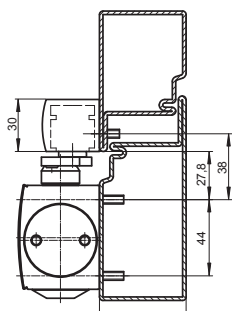

Tegninger

TS 5000 montering på hængselside med T-Stop glideskinne

Drejeleje montering på hængselside

TS 5000 L montering modsat hængselside med T-Stop glideskinne

Drejeleje montering modsat hængselside

Tilbehør