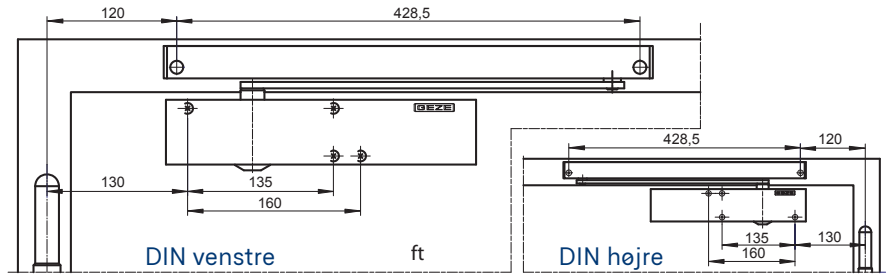

Tegninger

TS 5000 montering på hængselside med T-Stop glideskinne