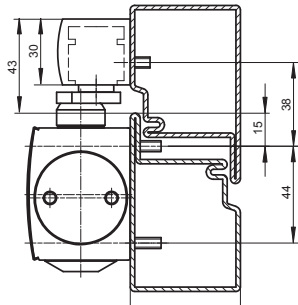

Tegninger

TS 5000 montering på hængselside med T-Stop glideskinne