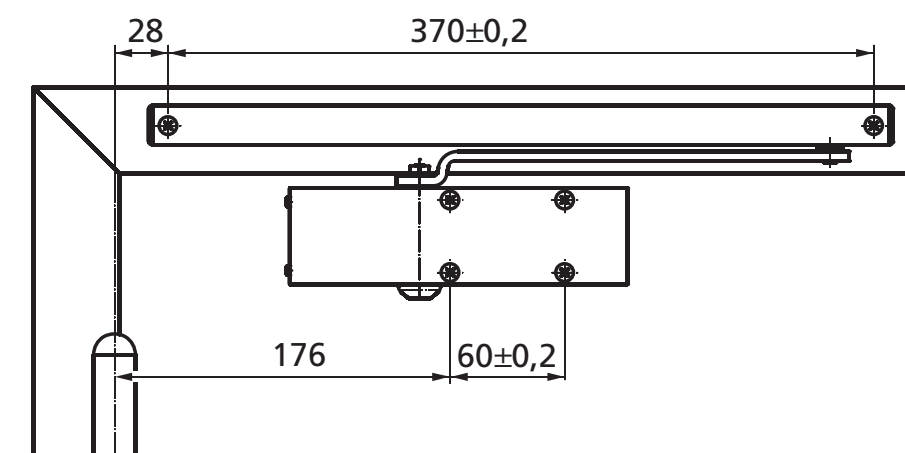

Bestillingsinformation

Betegnelse	Udførelse	ID nr.
GEZE Dørlukker TS 1500	Sølv	101792
	Hvid RAL 9016	101794
Glideskinne	Sølv	101885
	Hvid RAL 9016	101891

Mål

TS 1500 G

Montagemuligheder

TS 1500 G

På hængselside