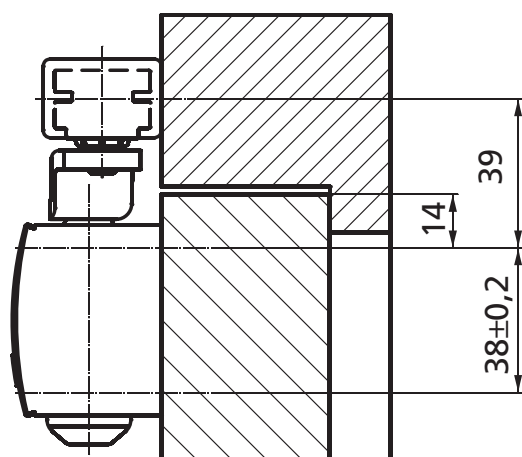

Produktegenskaber

- Stilrent design
- Termostabile ventilskruer
- Justerbar lukkehastighed 180-0°
- Justerbart sluttryk 10-0°
- Dørbredde op til 850 mm
- Standardfarver: Sølv, Hvid RAL 9016
- Ral farver: rustfrit stål look, mørk bronze på bestilling

Bestillingsinformation

Betegnelse	Udførelse	ID nr.
GEZE Dørlukker TS 1500	Sølv	101792
	Hvid RAL 9016	101794
Glideskinne	Sølv	101885
	Hvid RAL 9016	101891

Mål

TS 1500 G

Montagemuligheder

TS 1500 G

På hængselside