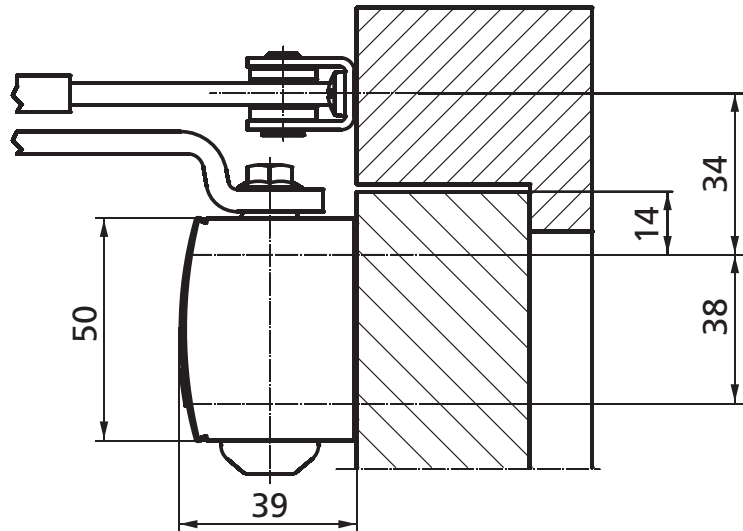

Mål

TS 1500

Montagemuligheder

TS 1500

På hængselside

Tilbehør

- → Arm
- → Fastholdarm
- → Glideskinne
- → Glideskinne med fasthold
- → Montageplade dørlukkerhus
- → Montageplade glideskinne

TS 1500 varianter

- → TS 1500
  Med arm
- → TS 1500 G
  Med glideskinne