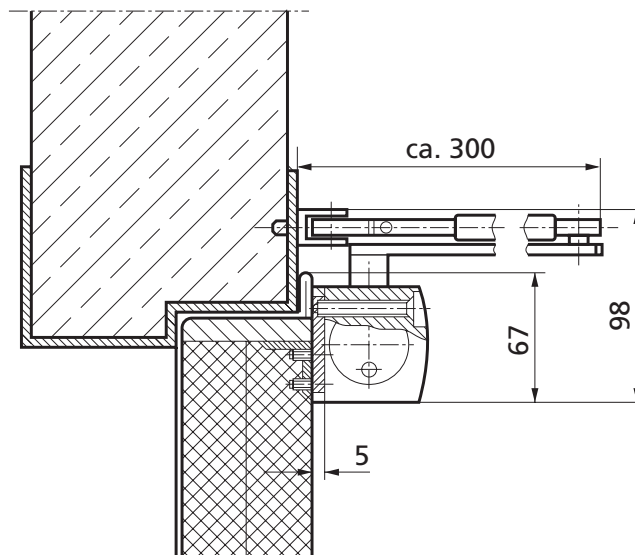

Montagemuligheder

TS 2000