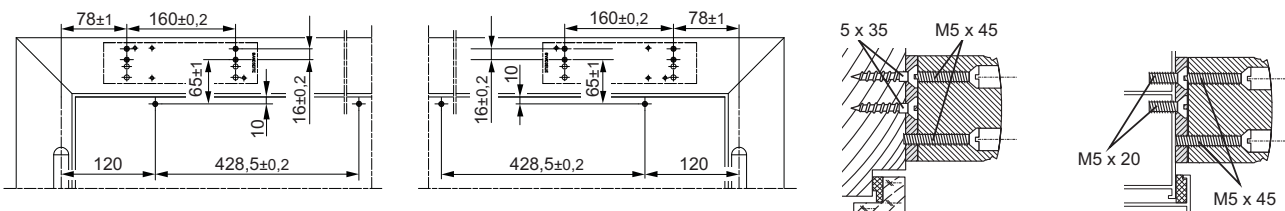

Tegninger

TS 3000 V

Montagemuligheder

TS 3000 V

På hængselside - Max 20 mm karmfremspring (50 mm med special arm)

Hovedmontage på hængselside - Max 20 mm karmfremspring (50 mm med special arm)

Dørbladmontage på hængselside - Max 20 mm karmfremspring (50 mm med special arm)