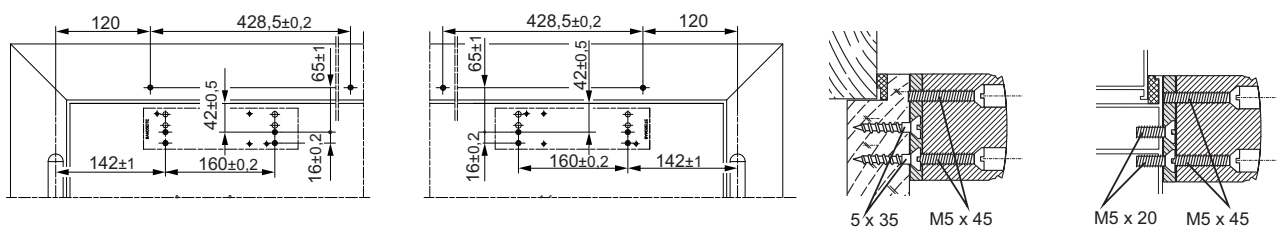

Tegninger

TS 3000 V

Montagemuligheder

TS 3000 V

På hængselside - Max 20 mm karmfremspring (50 mm med special arm)

Hovedmontage på hængselside - Max 20 mm karmfremspring (50 mm med special arm)

Dørbladmontage på hængselside - Max 20 mm karmfremspring (50 mm med special arm)