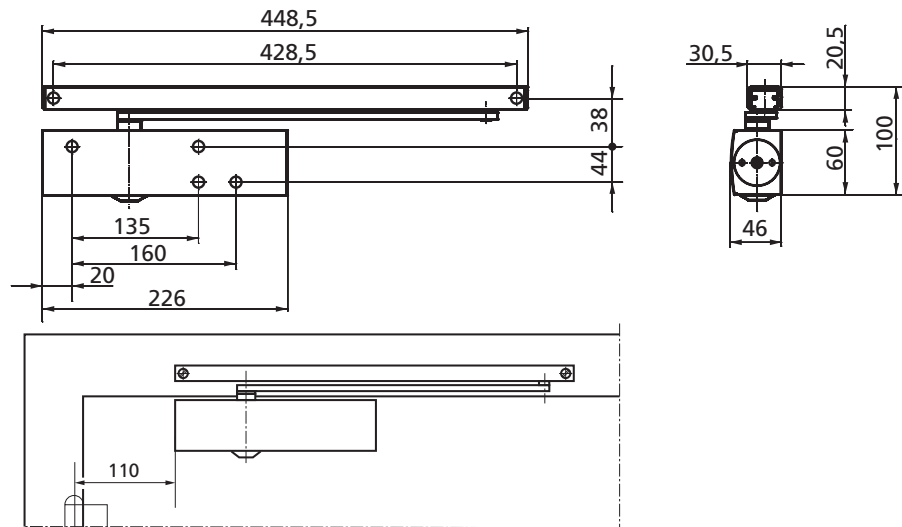

Tegninger

TS 3000 V

Montagemuligheder

TS 3000 V

På hængselside - Max 20 mm karmfremspring (50 mm med special arm)

Hovedmontage på hængselside - Max 20 mm karmfremspring (50 mm med special arm)

Dørbladmontage på hængselside - Max 20 mm karmfremspring (50 mm med special arm)