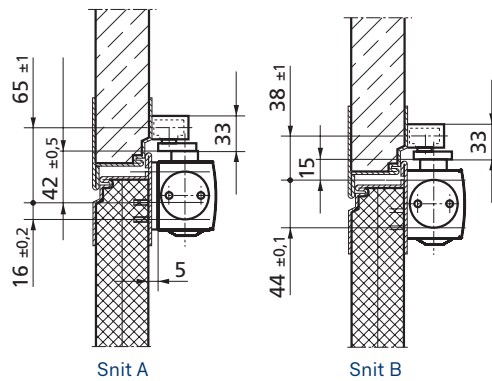

Tegninger

TS 3000 V

Montagemuligheder

TS 3000 V

På hængselside - Max 20 mm karmfremspring (50 mm med special arm)

Hovedmontage på hængselside - Max 20 mm karmfremspring (50 mm med special arm)

Dørbladmontage på hængselside - Max 20 mm karmfremspring (50 mm med special arm)