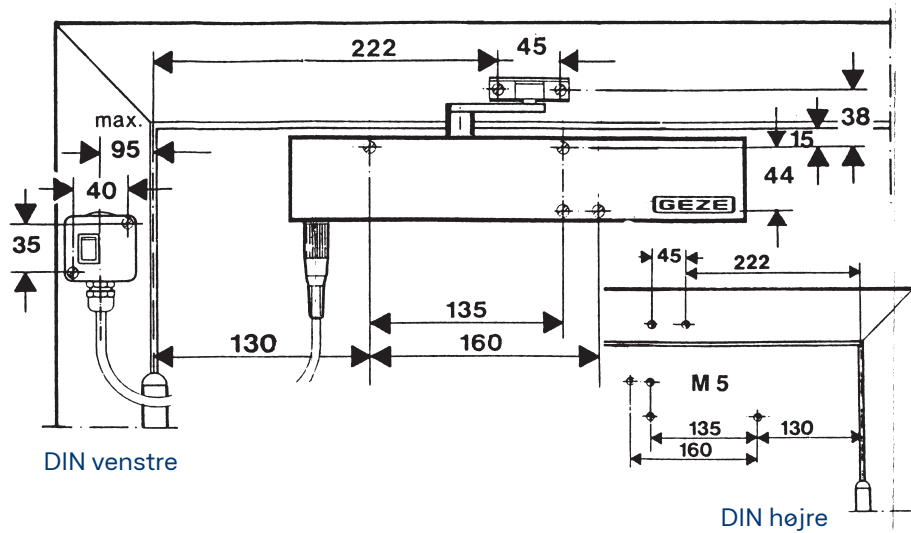

TS 4000 E har elektrohydraulisk fasthold for tilslutning til ABDL-anlæg.

Anvendelsesområde

- Til indvendige og udvendige anslagsdøre
- Kan bruges til højre- og venstredøre uden omstilling
- Godkendt til branddøre iht. DS/EN 1154 A DS/EN 1155

Produktegenskaber

- Stilrent design
- Alle funktioner er justerbare fra front
- Optisk visning af fjederkraftindstilling
- Termostabile ventilskruer
- Justerbar lukkekraft styrke 1-6
- Justerbar lukkehastighed 180° – 0°
- Justerbar sluttryk 10° – 0°
- Trinløst justerbar elektrohydraulisk fasthold 80°-180°
- Driftspænding 24V DC +/- 15% (ca. 42 mA / ca. 1 watt)
- Dørbredde op til 1400 mm
- Standardfarve: Sølv
- RAL farver på bestilling

Montagemuligheder

TS 4000 E

Montage på hængselside

Direkte montage

Montage med montageplade (ekstra tilbehør)

Mål

TS 4000 E

TS 4000 varianter