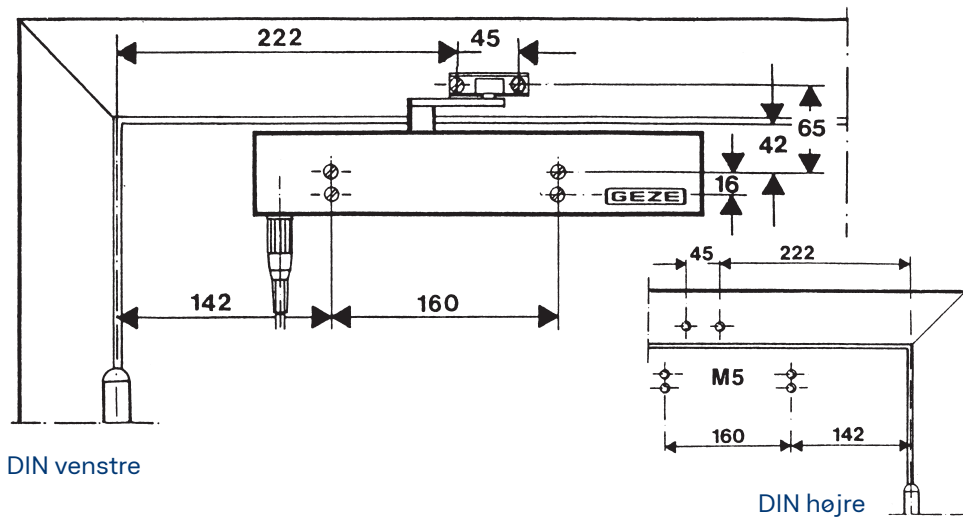

Montagemuligheder

TS 4000 E

Montage på hængselside

Direkte montage

Montage med montageplade (ekstra tilbehør)

Mål

TS 4000 E

TS 4000 varianter