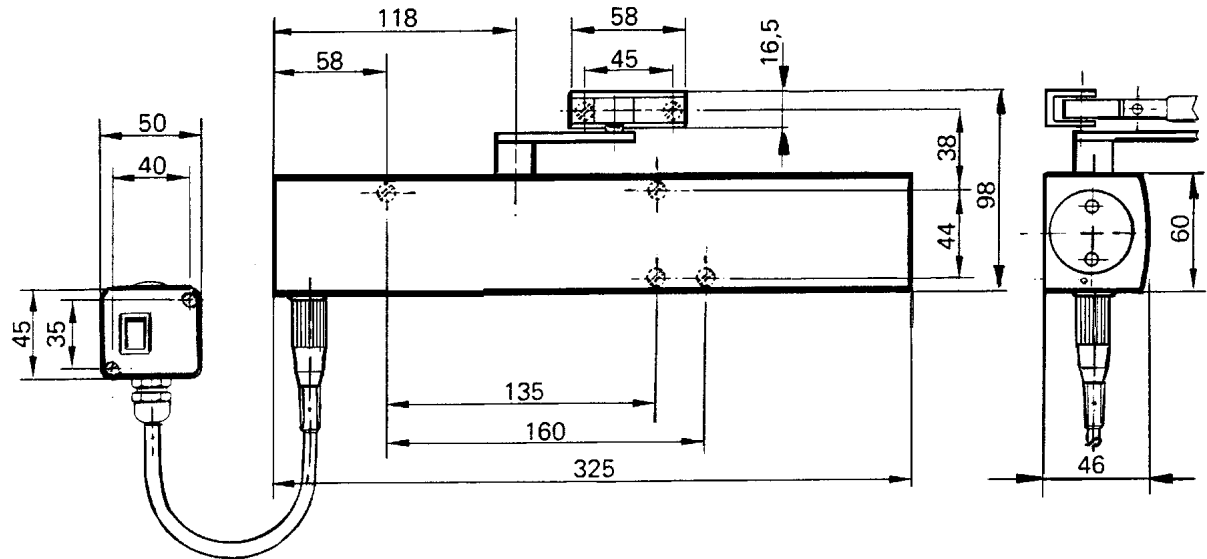

Montagemuligheder

TS 4000 E

Montage på hængselside

Direkte montage

Montage med montageplade (ekstra tilbehør)

Mål

TS 4000 E

TS 4000 varianter