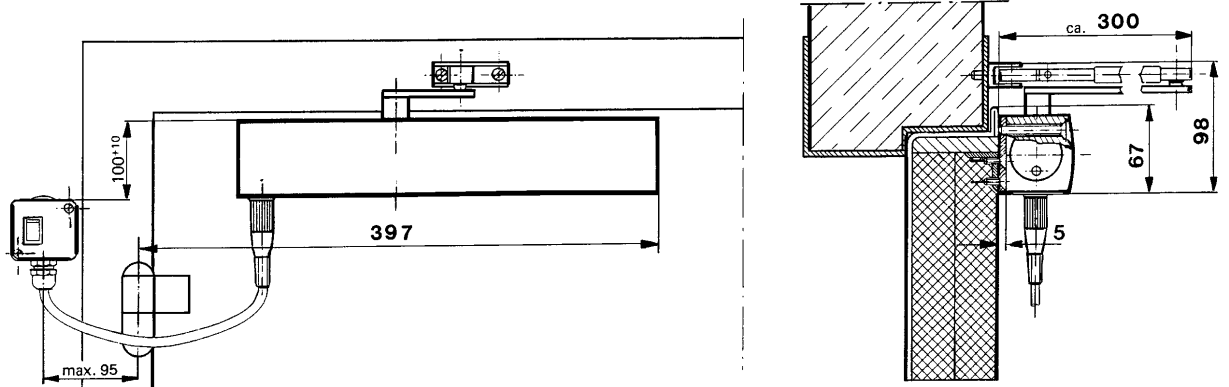

Montagemuligheder

TS 4000 E

Montage på hængselside