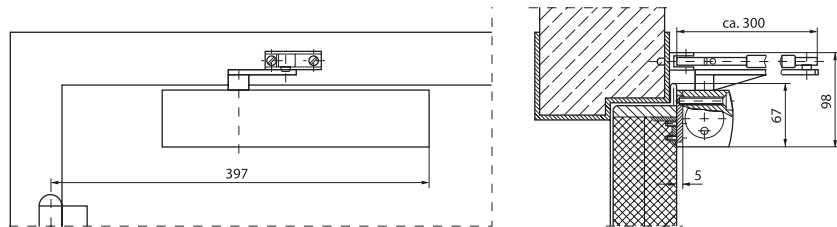

Anvendelsesområder

- Til indvendige og udvendige anslagsdøre
- Kan benyttes på højre- og venstrehængslede døre
- Godkendt til branddøre iht. NS/EN 1154 A

Mål

TS 4000 S

Montering

TS 4000 S

På hængselside

Med monteringsplade

Uden monteringsplade

Tilbehør

- Forlænget arm
- Dørholderarm
- Dørholderarm med ind-/udkobling
- Monteringsplade til dørlukkerhus
- Monteringsplade til arm
- Parallelarmsmontering
- Klemmebeslag til 10 mm helglasdøre
- Akselforlængere 10/15/20 mm