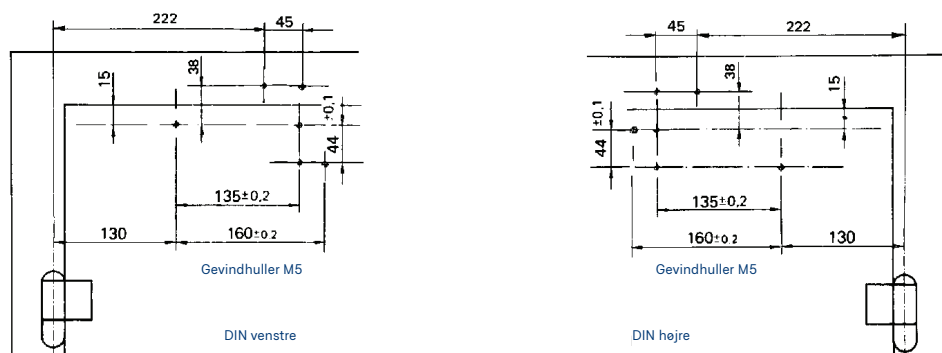

Uden monteringsplade