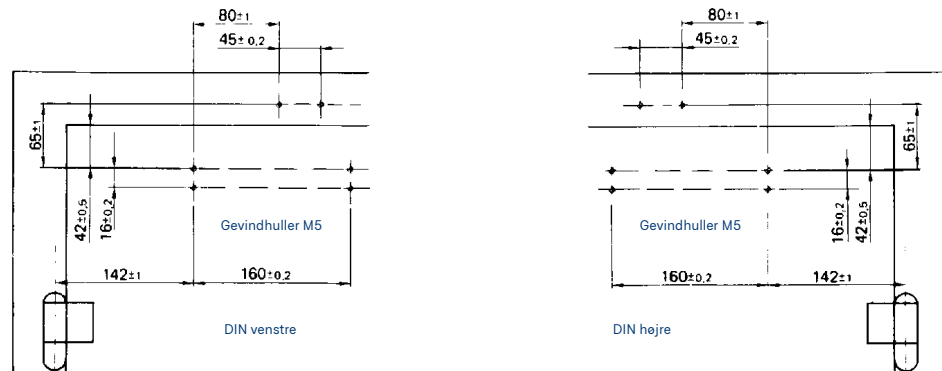

Anvendelsesområder

- Til indvendige og udvendige anslagsdøre
- Kan benyttes på højre- og venstrehængslede døre
- Godkendt til branddøre iht. NS/EN 1154 A

Mål

TS 4000 S

Montering

TS 4000 S

På hængselside

Med monteringsplade