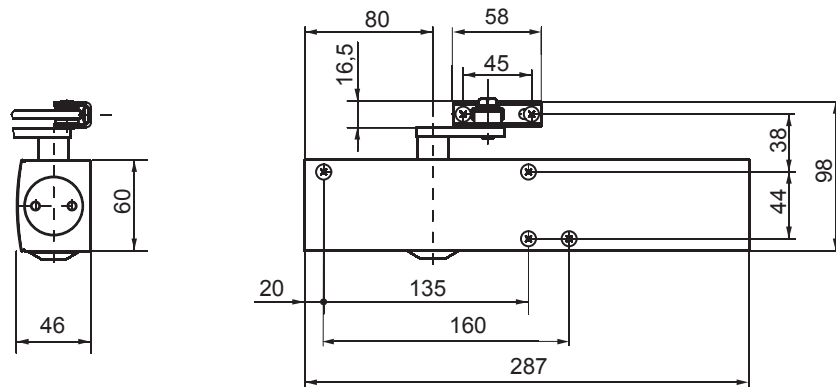

Anvendelsesområder

- Til indvendige og udvendige anslagsdøre
- Kan benyttes på højre- og venstrehængslede døre
- Godkendt til branddøre iht. NS/EN 1154 A

Mål

TS 4000 S

Montering

TS 4000 S

På hængselside

Med monteringsplade

Uden monteringsplade

Tilbehør

- Forlænget arm
- Dørholderarm
- Dørholderarm med ind-/udkobling
- Monteringsplade til dørlukkerhus
- Monteringsplade til arm
- Parallelarmsmontering
- Klemmebeslag til 10 mm helglasdøre
- Akselforlængere 10/15/20 mm