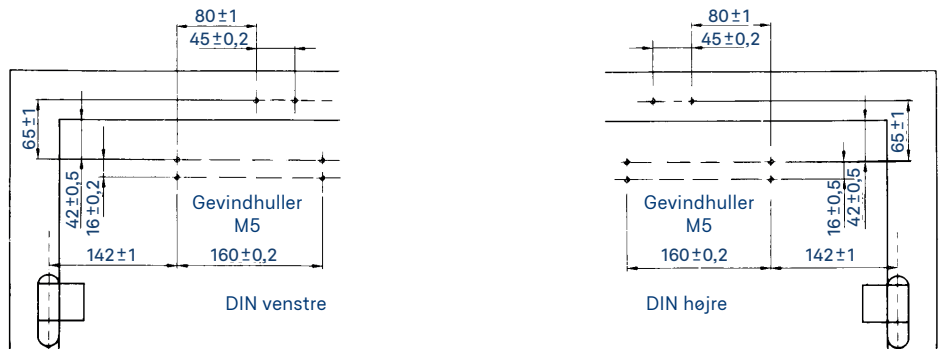

Anvendelsesområde

- Til indvendige og udvendige anslagsdøre
- Kan bruges til højre- og venstredøre uden omstilling
- Godkendt til branddøre iht. DS/EN 1154 A

Mål

TS 4000

Montagemuligheder

Montage på hængselside

Med montageplade

Uden montageplade

Tilbehør

- Forlænget arm
- Fastholdarm
- Fastholdarm med til/fra funktion
- Montageplade dørlukkerhus
- Montageplade arm
- Parallelarmsvinkel
- Klemmebeslag for 10mm helglasdøre
- Aksselforlængere 10/15/20 mm