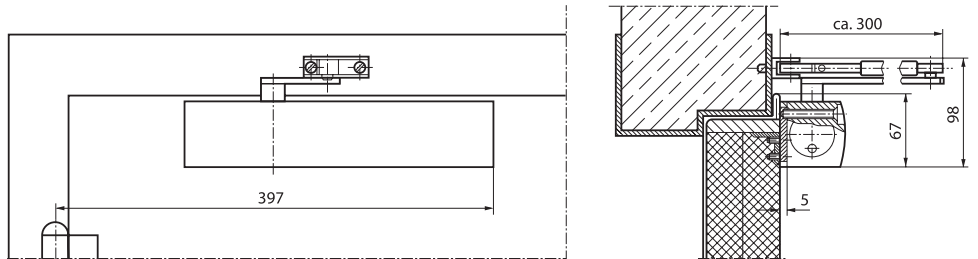

Anvendelsesområde

- Til indvendige og udvendige anslagsdøre
- Kan bruges til højre- og venstredøre uden omstilling
- Godkendt til branddøre iht. DS/EN 1154 A

Mål

TS 4000

Montagemuligheder

Montage på hængselside

Med montageplade

Uden montageplade

Tilbehør

- Forlænget arm
- Fastholdarm
- Fastholdarm med til/fra funktion
- Montageplade dørlukkerhus
- Montageplade arm
- Parallelarmsvinkel
- Klemmebeslag for 10mm helglasdøre
- Aksselforlængere 10/15/20 mm