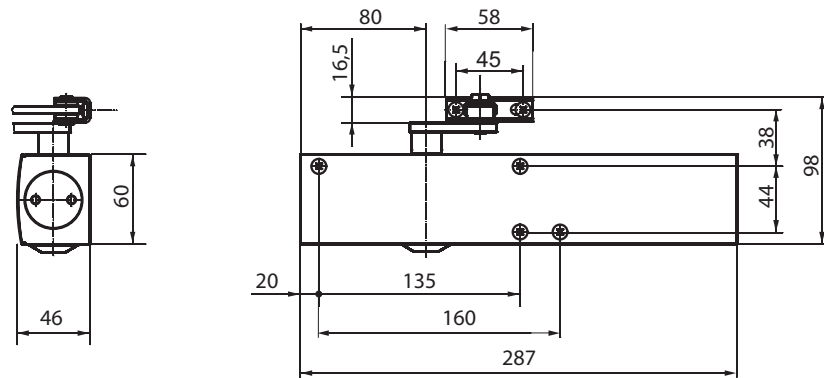

GEZE

DØRTEKNIK

GEZE TS 4000

Dørlukker med arm

GEZE TS 4000

Tandstangsdørlukker med hydraulisk åbningsdæmpning

TS 4000 er en meget alsidig dørlukkerserie, som kan bruges på de fleste typer døre - fra lettere indvendige døre til tungere udvendige døre. Til TS 4000 serien findes et omfattende tilbehørsprogram, og den er naturligvis godkendt til brug på branddøre. Alle funktioner kan justeres fra fronten af dørlukkeren. Høj kvalitet, enkel montering og stilrent design er krav vi stiller til alle vore dørlukkere.

Anvendelsesområde

- Til indvendige og udvendige anslagsdøre
- Kan bruges til højre- og venstredøre uden omstilling
- Godkendt til branddøre iht. DS/EN 1154 A

Mål

TS 4000

Montagemuligheder

Montage på hængselside

Med montageplade

Uden montageplade

Tilbehør

- Forlænget arm
- Fastholdarm
- Fastholdarm med til/fra funktion
- Montageplade dørlukkerhus
- Montageplade arm
- Parallelarmsvinkel
- Klemmebeslag for 10mm helglasdøre
- Aksselforlængere 10/15/20 mm