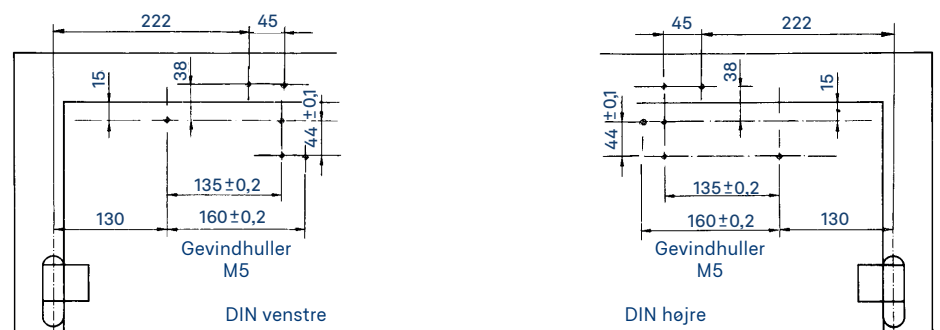

Anvendelsesområde

- Til indvendige og udvendige anslagsdøre
- Kan bruges til højre- og venstredøre uden omstilling
- Godkendt til branddøre iht. DS/EN 1154 A

Mål

TS 4000

Montagemuligheder

Montage på hængselside

Med montageplade

Uden montageplade

Tilbehør

- Forlænget arm
- Fastholdarm
- Fastholdarm med til/fra funktion
- Montageplade dørlukkerhus
- Montageplade arm
- Parallelarmsvinkel
- Klemmebeslag for 10mm helglasdøre
- Aksselforlængere 10/15/20 mm