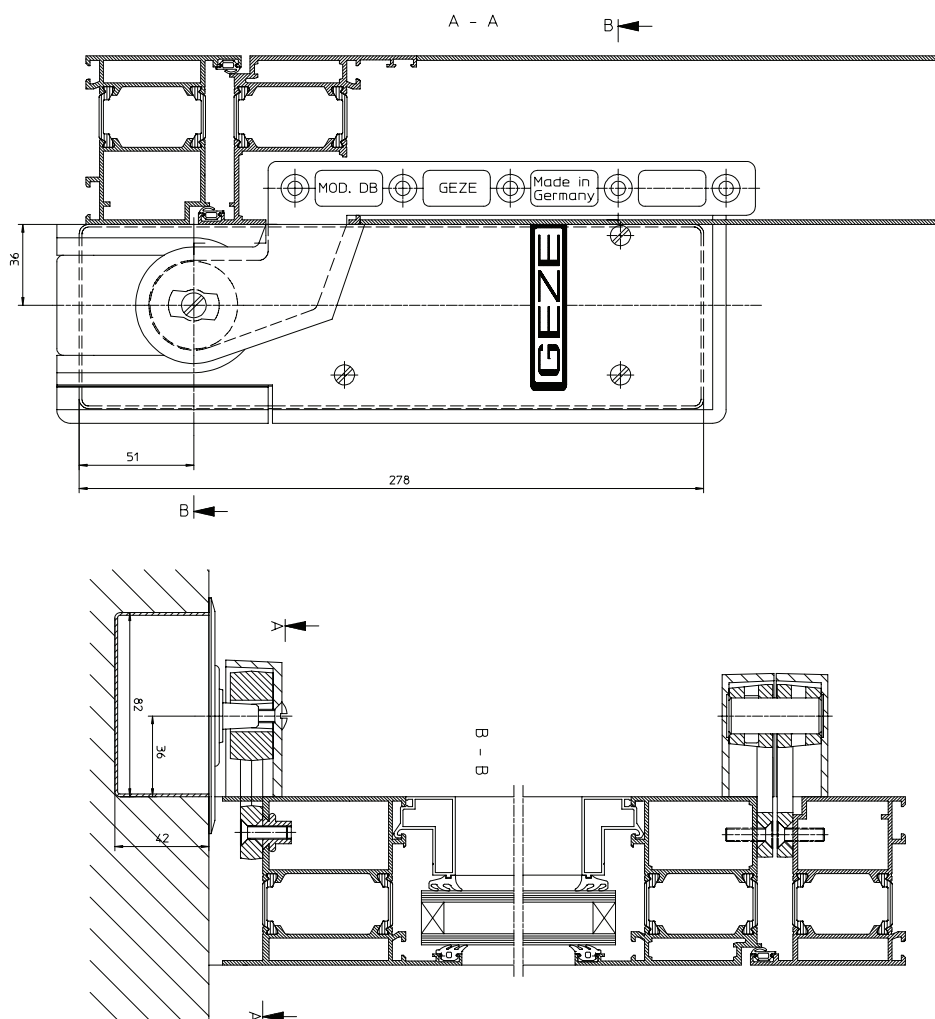

DØRTEKNIK

GEZE TS 500 NV Gulvdørlukker

GEZE TS 500 NV

Kompakte gulvdørlukkere til små anslags- og pendeldøre

Med en byggehøjde på kun 42 mm kan TS 500 NV monteres i de fleste gulvtyper. TS 500 NV kan trods sine beskedne indbygningsmål bruges på døre med en vægt på op til 150 kg og til dørbredder på op til 1100 mm. TS 500 NV er testet og godkendt til brug på branddøre iht. DS/EN 1154 (uden fasthold). Høj kvalitet, enkel montering og stilrent design er krav vi stiller til alle vore dørlukkere.

Anvendelsesområde

- Til enkelt- og dobbeltvirkende døre
- Kan bruges til højre- og venstredøre
- Godkendt til branddøre iht. DS/EN 1154 A (uden fasthold)

Mål

TS 500 NV

Montage- muligheder

TS 500 NV

Anslagsdør

Produktegenskaber

- Alle funktioner justerbar fra top
- Justerbar lukkekraft styrke 1-4
- Justerbar lukkehastighed
- Justerbart sluttryk
- Åbningsdæmpning
- Lukkefunktion fra ca. 175°
- Med eller uden fasthold (85°, 90°, 105°, 120°)
- Dørbredde op til 1100 mm
- Dørvægt op til 150 kg
- Dækplade: Rustfrit stål, Messing