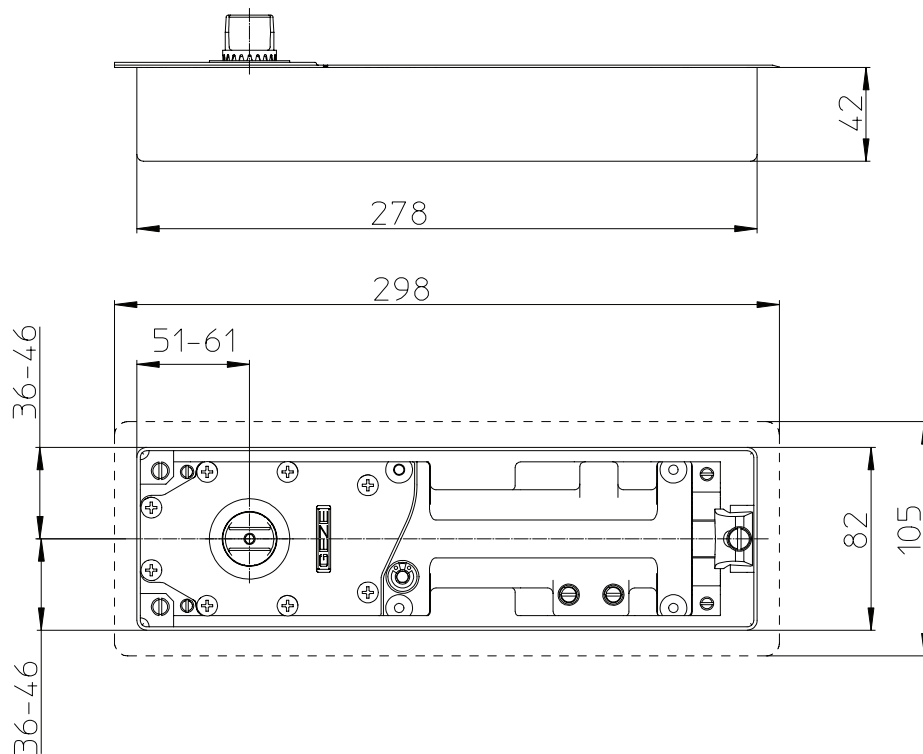

DØRTEKNIK

GEZE TS 500 NV Gulvdørlukker

GEZE TS 500 NV

Kompakte gulvdørlukkere til små anslags- og pendeldøre

Med en byggehøjde på kun 42 mm kan TS 500 NV monteres i de fleste gulvtyper. TS 500 NV kan trods sine beskedne indbygningsmål bruges på døre med en vægt på op til 150 kg og til dørbredder på op til 1100 mm. TS 500 NV er testet og godkendt til brug på branddøre iht. DS/EN 1154 (uden fasthold). Høj kvalitet, enkel montering og stilrent design er krav vi stiller til alle vore dørlukkere.

Anvendelsesområde

- Til enkelt- og dobbeltvirkende døre
- Kan bruges til højre- og venstredøre
- Godkendt til branddøre iht. DS/EN 1154 A (uden fasthold)

Mål

TS 500 NV

Montage- muligheder

TS 500 NV

Anslagsdør

Bestillingsinformation

Betegnelse	Udførelse	ID nr.
GEZE Gulvdørlukker TS 500 NV, uden dækplade	Uden fasthold	102084
	Fasthold 85 °	103974
	Fasthold 90 °	104028
	Fasthold 105 °	104029
	Fasthold 120 °	104030
Dækplade	Rustfrit stål	102127
	Messing	103012

Produktegenskaber

- Alle funktioner justerbar fra top
- Justerbar lukkekraft styrke 1-4
- Justerbar lukkehastighed
- Justerbart sluttryk
- Åbningsdæmpning
- Lukkefunktion fra ca. 175°
- Med eller uden fasthold (85°, 90°, 105°, 120°)
- Dørbredde op til 1100 mm
- Dørvægt op til 150 kg
- Dækplade: Rustfrit stål, Messing