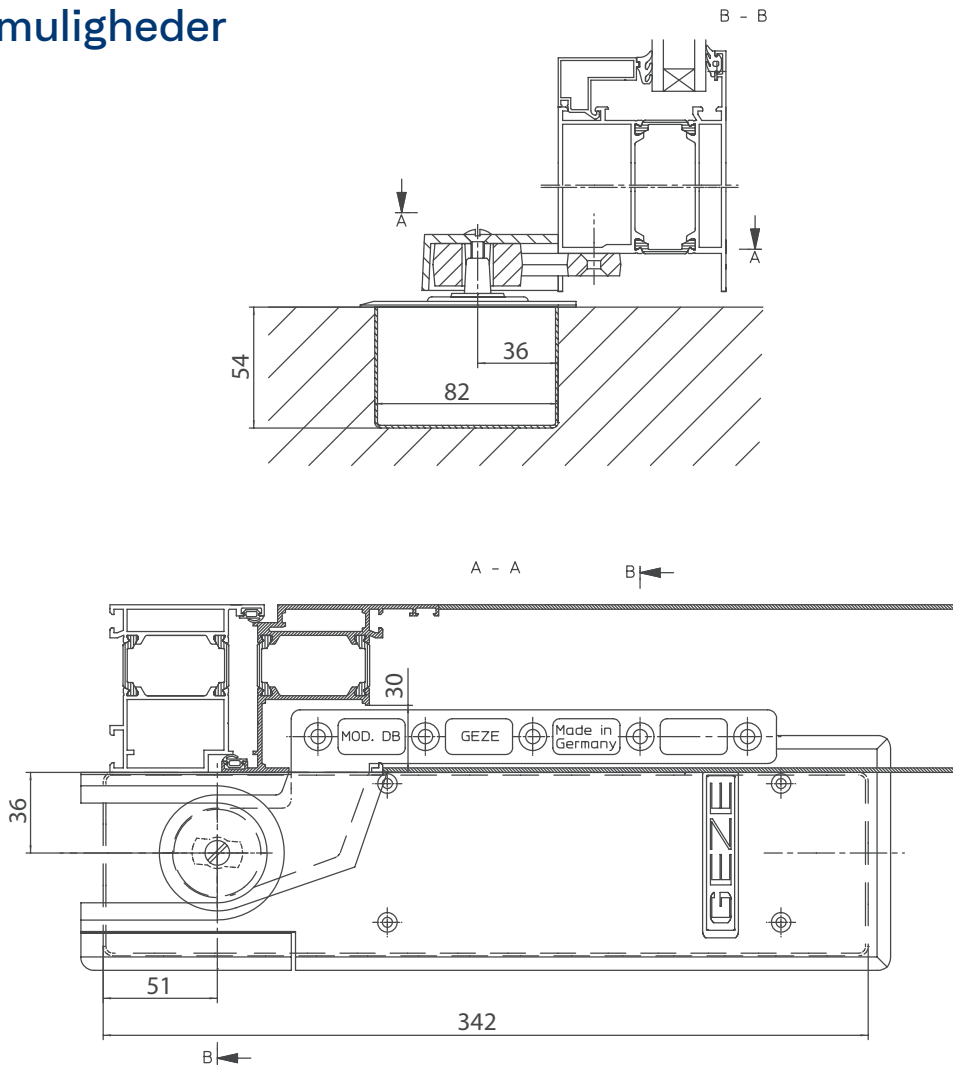

DØRTEKNIK

GEZE TS 550 NV Gulvdørlukker

GEZE TS 550 NV

Universel gulvdørlukker til hyppigt aktiverede og tunge døre

GEZE 550 er en komplet serie af gulvdørlukkere i højeste kvalitet. I serien findes varianter til enkelt- og dobbelt-døre med dørvælgersystem, elektrohydraulisk fasthold (ABDL) m.m. TS 550 NV kan bruges ved dørbredder på op til 1400 mm og en dørvægt på op til 300 kg. GEZE TS 550 NV er testet i brug til 1.000.000 åbninger og godkendt til brug på branddøre iht. DS/EN 1154 (uden fasthold). Høj kvalitet, enkel montering og stilrent design er krav vi stiller til alle vore dørlukkere.

Anvendelsesområde

- Til enkelt- og dobbeltvirkende døre
- Indvendige og udvendige døre
- Kan bruges til højre- og venstredøre
- Godkendt til branddøre iht. DS/EN 1154 A (uden fasthold)

Mål
TS 550 NV

Montagemuligheder
TS 550 NV