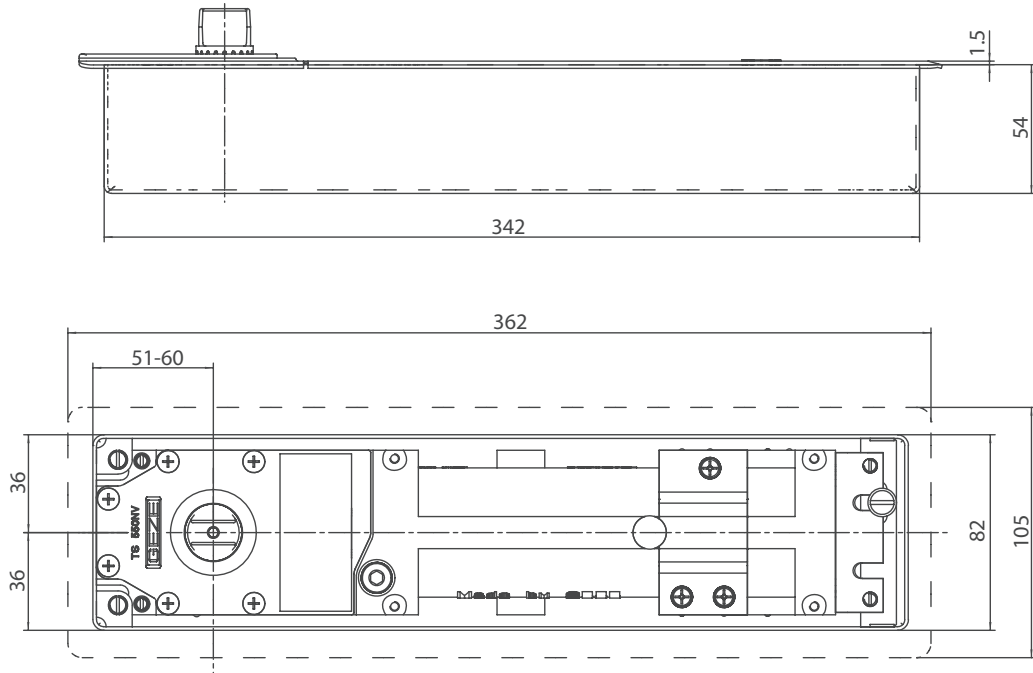

DØRTEKNIK

GEZE TS 550 NV Gulvdørlukker

GEZE TS 550 NV

Universel gulvdørlukker til hyppigt aktiverede og tunge døre

GEZE 550 er en komplet serie af gulvdørlukkere i højeste kvalitet. I serien findes varianter til enkelt- og dobbelt-døre med dørvælgersystem, elektrohydraulisk fasthold (ABDL) m.m. TS 550 NV kan bruges ved dørbredder på op til 1400 mm og en dørvægt på op til 300 kg. GEZE TS 550 NV er testet i brug til 1.000.000 åbninger og godkendt til brug på branddøre iht. DS/EN 1154 (uden fasthold). Høj kvalitet, enkel montering og stilrent design er krav vi stiller til alle vore dørlukkere.

Anvendelsesområde

- Til enkelt- og dobbeltvirkende døre
- Indvendige og udvendige døre
- Kan bruges til højre- og venstredøre
- Godkendt til branddøre iht. DS/EN 1154 A (uden fasthold)

Mål
TS 550 NV

Montagemuligheder
TS 550 NV