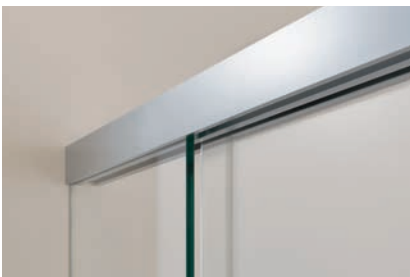

COMPACT DESIGN DIN BRUSEKABINE TIL EN FRYD FOR ØJET!

Udvendigt syn af den smalle profil.