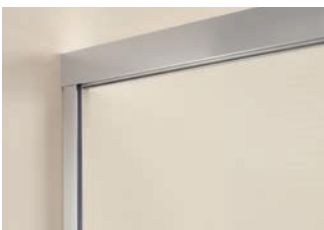

Valgfri væg- eller gulv profiler holde det faste glas og dække elegant eventuelle huller mellem den faste glas og væggen.