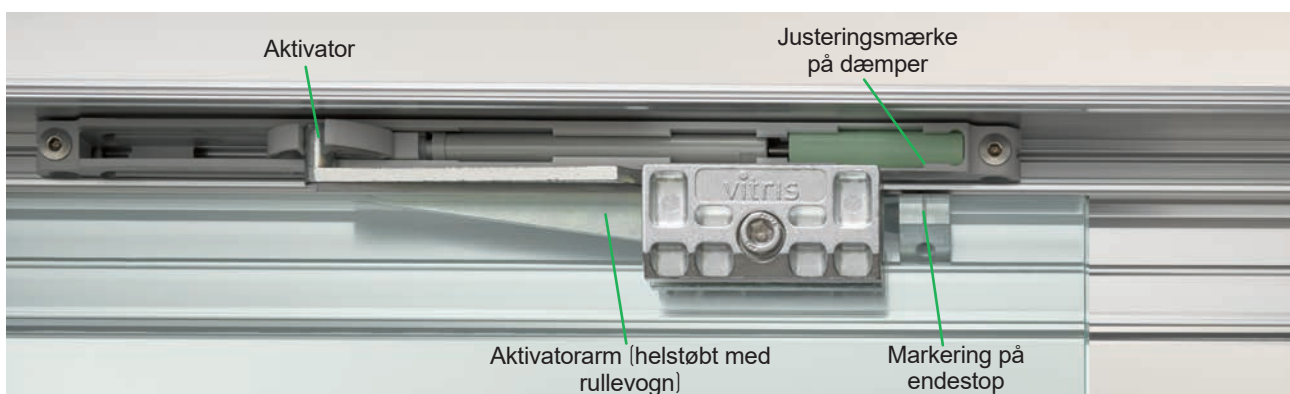

Aquant 40 anvender en to-kammer hydraulisk dæmper. I dæmpere med luft kan der komme fugt ind i kammeret således at den i værste fald, mister dens dæmpnings kapacitet. Hvorimod en høj kvalitets, væsketæt hydraulisk dæmper sikrer optimale dæmpning, selv om den kommer i direkte kontakt med vand. Den rustfrie stålfjeder og stempelstang garanterer den optimale vandresistente EASYluk.

Løberullerne er beskyttet af særlige vandtætte belægninger.

Løberullerne er lave af moderne, carbon-fiber armeret plast, køre med lav friktion på rustfrit stål aksler, hvilket sikrer en høj kvalitet af køreegenskaber. Kuglelejer er omhyggeligt udvalgt for sine egenskaber for at være vandtætte.

VANDTÆT, eventuelt vand der sprøjter op på skydedørsrullerne og dæmpere kan ikke skade dem.

EXACT TRIGGER

Mekanismen for pålidelighed

Endestop og dæmper kan let indsættes og monteres i sporet på profilen, som under installationen er åben på den lange side. Sigtemærke på endestoppet sikrer en nem og korrekt placering af dæmperen. Ingen forudgående opmåling er påkrævet. Sammen med aktivatorarmen, der som er fastgjort til løbevognen, vil dette altid sikre en korrekt

position, for aktivering af dæmper. Det forhindrer også at dæmperen bliver ødelagt ved forkert installation.

EXACT TRIGGER Dæmper vil altid virke korrekt.