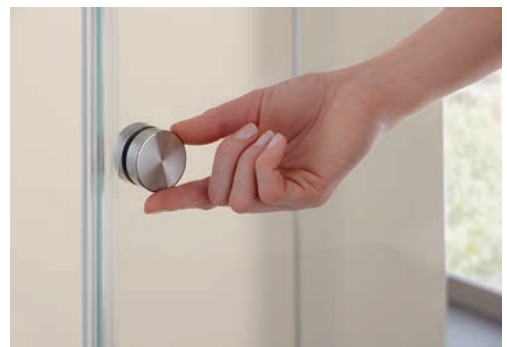

COMFORT MOVE

Løsning der sikre optimal glidende komfort

Aquant 40 har en imponerende høj kvalitet af glidende følelse med perfekt justerede køreegenskaber. Aquant 40 bruger forskellige dæmper fra 0-20 kg og over 20 kg, så der sikres en behagelig lav modstand ved åbning af døren.

Disse enestående karakteristika er prøvet i en holdbarhedstest, selv efter 40.000 gange som er dobbelt så mange som forlangt til EN14428.

KOMFORT MOVE står for en følelse af letgildende døre.