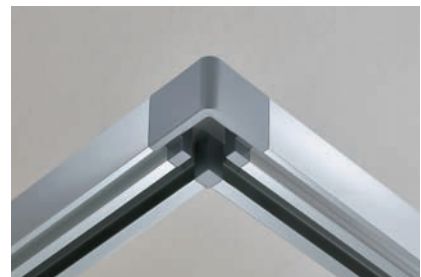

Den tekniske hjørneløsning til brusekaniner uden mulighed for fastgørelse i loftet.