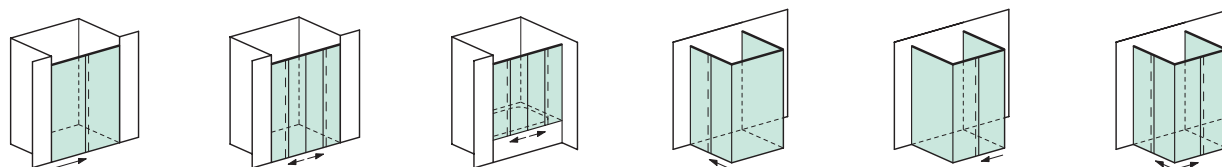

Front løsninger

U-løsninger

Technical information

Maksimum dørvægt.	Op til 40 kg pr. skydedør.
Højde/bredde forhold	Det maksimale forhold mellem højde/bredden er 5:1.
Minimum bredde på skydedør	380 mm
Maksimum højde	Kabinehøjde max. 2500 mm.
Maksimum dybde og bredder	Hjørne- og U-formet kabiner max. 1.500 mm x 1.500 mm, hjørnekabiner kan også installeres med 2 skydedøre i en side og i dimensioner op til 2.000 mm x 1.200 mm; front skydedør med en skydedør op til en længde af 1.700 mm og med 2 skydedøre op til en længde af 2.000 mm.
Glasyper	Hærdet 8 mm, satineret glas eller coated glas for easy-to-clean effekt.
Løberuller	Klemløberullerne som kræver hulboring i skydeglasset er samlet med vandfaste, lav friktion kuglelejer med hærdet aksler i rustfrit stål og huset er lavet i moderne, carbon-fiber armeret plast.
Glasyper.	Blank-polerede eloxeret aluminiumsprofiler, anden farvet hjørnebeslag for hjørne- og u-kabineløsninger, transparentee gulvføringer og tætningslister.