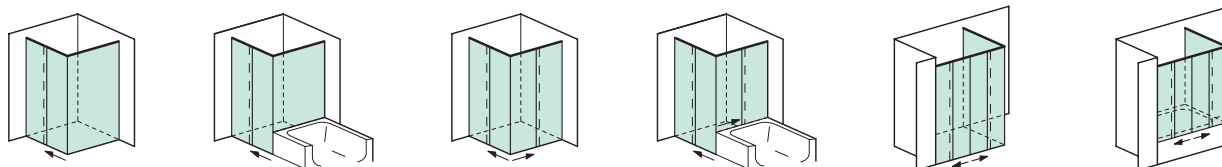

SYSTEM FIT

Modulopbygget løsning til enhver installation.

Aquant 40 er et modulopbygget system som er baseret på få komponenter.

Aquant 40 er fleksibelt og kan tilpasses enhver bruseløsning og er egnet til hjørne, front eller U-kabiner. Det kan bruges til brusekabiner med enten en eller to skydedøre. Udvidet løsninger eller på badekar er også mulige.

Aquant 40 kan også bruges i barrierefri omgivelser. For eksempel hjørneløsninger med dimensioner på op til 1500 mm x 1500 mm og ved 2 skydedøre en åbningsbredde på 900 mm som gør det muligt at bruge for kørestolsbrugere.

Komplette sæt er tilgængelige for standard installationer. Profilsæt og tilbehør kan bestilles separat for en bredere vifte af applikationer.

SYSTEM FIT tilbyder modulære løsninger, der opfylder alle dine krav til installationen.

Hjørneløsninger