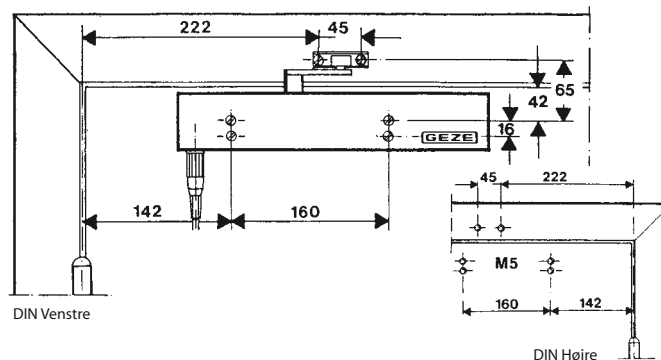

ID NR.

Betegnelse	Udførelse	ID nr.
GEZE Dørlukker TS 4000 EFS styrke 1-6	Sølv	105211
Friløbsarm	Sølv	106460

MÅL TS 4000 EFS

MONTAGE på hængselside

Direkte montage

Montage med montageplade (ekstra tilbehør)