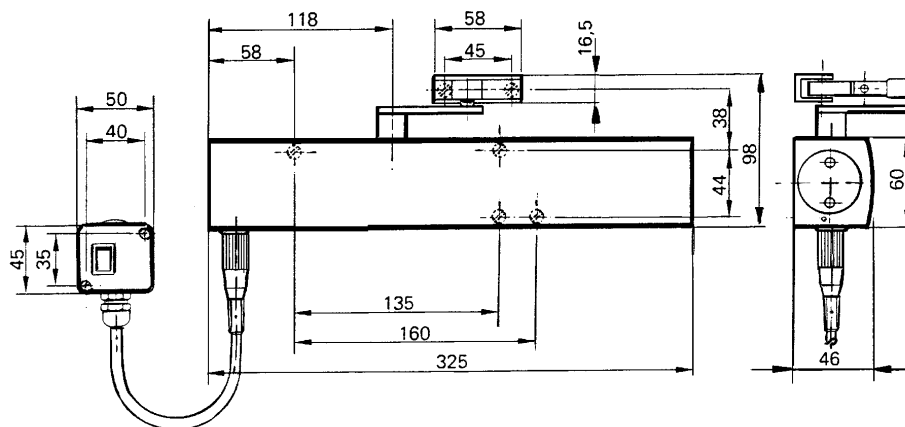

ANVENDELSESOMRÅDE:

- Til indvendige og udvendige anslagsdøre
- Kan bruges til højre- og venstredøre uden omstilling
- Godkendt til branddøre iht. DS/EN 1154 A DS/EN 1155

PRODUKTEGENSKABER:

- Stilrent design
- Alle funktioner justerbar fra front
- Optisk visning af fjederkraftindstilling
- Termostabile ventilskruer
- Justerbar lukkekraft styrke 1-6
- Justerbar lukkehastighed 180° – 0°
- Justerbar sluttryk 10° – 0°
- Trinløst justerbar elektrohydraulisk fasthold 80°-180°
- Driftspænding 24V DC +/- 15% (ca. 42 mA / ca. 1 watt)
- Dørbredde op til 1400 mm
- Standardfarve: Sølv
- RAL farver på bestilling

ID NR.

Betegnelse	Udførelse	ID nr.
GEZE Dørlukker TS 4000 EFS styrke 1-6	Sølv	105211
Friløbsarm	Sølv	106460

MÅL TS 4000 EFS

MONTAGE på hængselside

Direkte montage

Montage med montageplade (ekstra tilbehør)