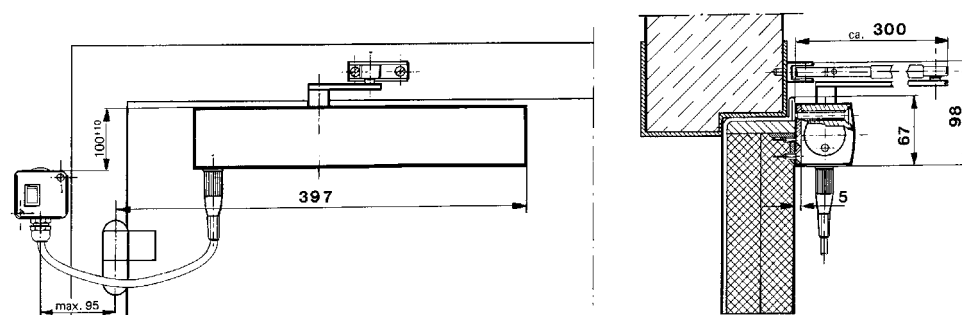

ANVENDELSESOMRÅDE:

- Til indvendige og udvendige anslagsdøre
- Kan bruges til højre- og venstredøre uden omstilling
- Godkendt til branddøre iht. DS/EN 1154 A DS/EN 1155

PRODUKTEGENSKABER:

- Stilrent design
- Alle funktioner justerbar fra front
- Optisk visning af fjederkraftindstilling
- Termostabile ventilskruer
- Justerbar lukkekraft styrke 1-6
- Justerbar lukkehastighed 180° – 0°
- Justerbar sluttryk 10° – 0°
- Trinløst justerbar elektrohydraulisk fasthold 80°-180°
- Driftspænding 24V DC +/- 15% (ca. 42 mA / ca. 1 watt)
- Dørbredde op til 1400 mm
- Standardfarve: Sølv
- RAL farver på bestilling

ID NR.

Betegnelse	Udførelse	ID nr.
GEZE Dørlukker TS 4000 EFS styrke 1-6	Sølv	105211
Friløbsarm	Sølv	106460

MÅL TS 4000 EFS

MONTAGE på hængselside

Direkte montage

Montage med montageplade (ekstra tilbehør)