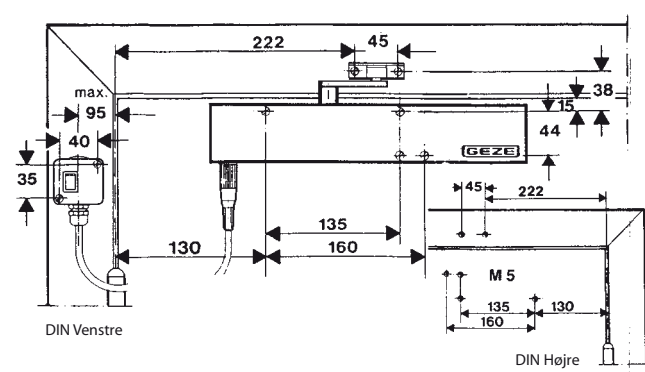

ID NR.

Betegnelse	Udførelse	ID nr.
GEZE Dørlukker TS 4000 EFS styrke 1-6	Sølv	105211
Friløbsarm	Sølv	106460

MÅL TS 4000 EFS

MONTAGE på hængselside

Direkte montage

Montage med montageplade (ekstra tilbehør)