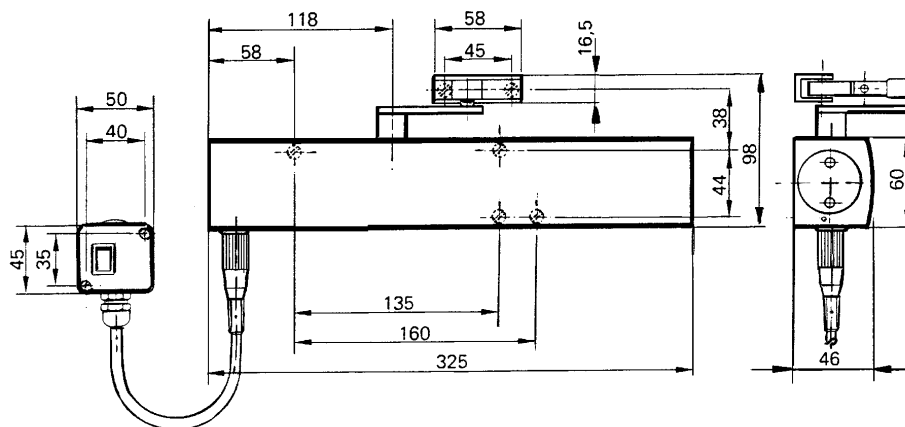

TS 4000 E har elektrohydraulisk fasthold for tilslutning til ABDL-anlæg

ANVENDELSESOMRÅDE:

- Til indvendige og udvendige anslagsdøre
- Kan bruges til højre- og venstredøre uden omstilling
- Godkendt til brandøre iht. DS/EN 1154 A DS/EN 1155

PRODUKTEGENSKABER:

- Stilrent design
- Alle funktioner justerbar fra front
- Optisk visning af fjederkraftindstilling
- Termostabile ventilskruer
- Justerbar lukkekraft styrke 1-6
- Justerbar lukkehastighed 180° – 0°
- Justerbar sluttryk 10° – 0°
- Trinløst justerbar elektrohydraulisk fasthold 80°-180°
- Driftspænding 24V DC +/- 15% (ca. 42 mA / ca. 1 watt)
- Dørbredde op til 1400 mm
- Standardfarve: Sølv
- RAL farver på bestilling

ID NR.

Betegnelse	Udførelse	ID nr.
GEZE Dørlukker TS 4000 E styrke 1-6	Sølv	105211
Arm	Sølv	102421

MÅL TS 4000 E

MONTAGE på hængselside

Direkte montage

Montage med montageplade (ekstra tilbehør)

TILBEHØR:

- Montageplade dørlukkerhus
- Montageplade arm
- Friløbsarm (EFS-funktion)
- Akselforlængere 10/15/20 mm