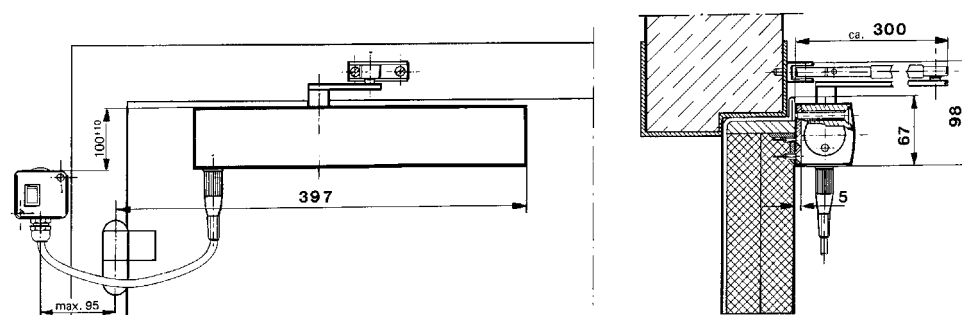

PRODUKTEGENSKABER:

- Stilrent design
- Alle funktioner justerbar fra front
- Optisk visning af fjederkraftindstilling
- Termostabile ventilskruer
- Justerbar lukkekraft styrke 1-6
- Justerbar lukkehastighed 180° – 0°
- Justerbar sluttryk 10° – 0°
- Trinløst justerbar elektrohydraulisk fasthold 80°-180°
- Driftspænding 24V DC +/- 15% (ca. 42 mA / ca. 1 watt)
- Dørbredde op til 1400 mm
- Standardfarve: Sølv
- RAL farver på bestilling

ID NR.

Betegnelse	Udførelse	ID nr.
GEZE Dørlukker TS 4000 E styrke 1-6	Sølv	105211
Arm	Sølv	102421

MÅL TS 4000 E

MONTAGE på hængselside

Direkte montage

Montage med montageplade (ekstra tilbehør)

TILBEHØR:

- Montageplade dørlukkerhus
- Montageplade arm
- Friløbsarm (EFS-funktion)
- Akselforlængere 10/15/20 mm