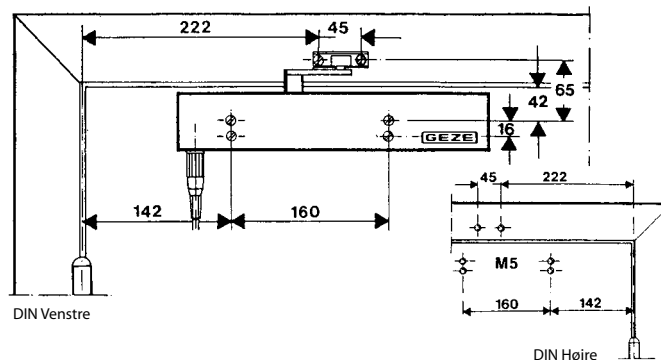

ID NR.

Betegnelse	Udførelse	ID nr.
GEZE Dørlukker TS 4000 E styrke 1-6	Sølv	105211
Arm	Sølv	102421

MÅL TS 4000 E

MONTAGE på hængselside

Direkte montage

Montage med montageplade (ekstra tilbehør)

TILBEHØR:

- Montageplade dørlukkerhus
- Montageplade arm
- Friløbsarm (EFS-funktion)
- Akselforlængere 10/15/20 mm