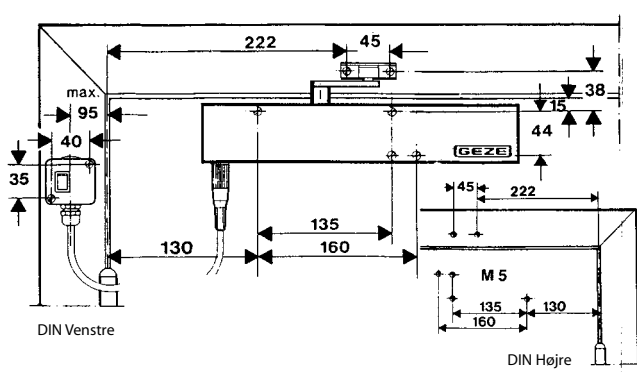

ID NR.

Betegnelse	Udførelse	ID nr.
GEZE Dørlukker TS 4000 E styrke 1-6	Sølv	105211
Arm	Sølv	102421

MÅL TS 4000 E

MONTAGE på hængselside

Direkte montage

Montage med montageplade (ekstra tilbehør)

TILBEHØR:

- Montageplade dørlukkerhus
- Montageplade arm
- Friløbsarm (EFS-funktion)
- Akselforlængere 10/15/20 mm